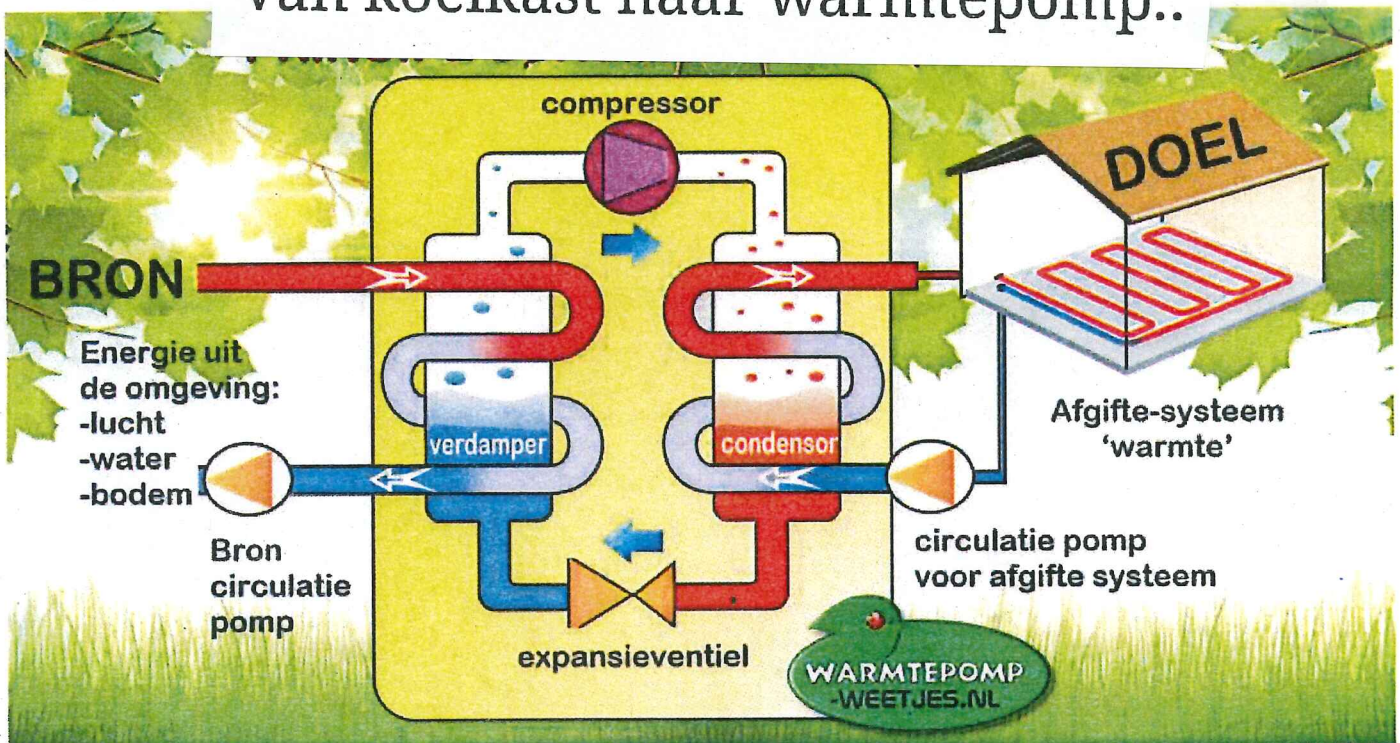

Hoe werkt een warmtepomp ?

Ja, ook bij ons, omdat het weergeeft wat het is en wat het doet, het verhaal van de koelkast:

Binnen in de koelkast wordt warmte onttrokken

De warmte uit de koelkast wordt op de 'condensor' afgegeven (dat zwarte rek, achterop).

Uw koelkast is eigenlijk ook een soort 'warmtepomp'

compressor

(https://

Van koelkast naar warmtepomp..

(ht

weetjes.nl/media/warmtepomp_home/principe_schema_warmtepomp.jpg

bezoek het energiecentrum, VADO
warmtepompen in werking te zien en horen,
Brouwerstraat 14 Uden industrieterrein